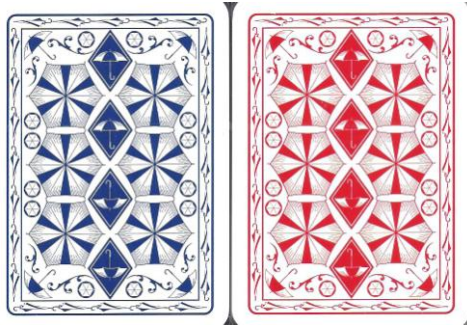

**Mazzo: A.N.P.O. (Associazione Nazionale Produttori Ombrelli)**

**Tipo:** Singolo  Doppio

**Dorso:**

**Semi:** *Salvo errore ( le carte, della MODIANO, sono ancora sigillate), dovrebbero avere i soliti semi francesi:*

**Contenitore:** *I mazzi sono in un contenitore in plastica rigida bianca semiaperto contenuto da un'unica scatola in cartoncino che, ha il fronte come dalla immagine e sul retro la riproduzione dei dorsi*